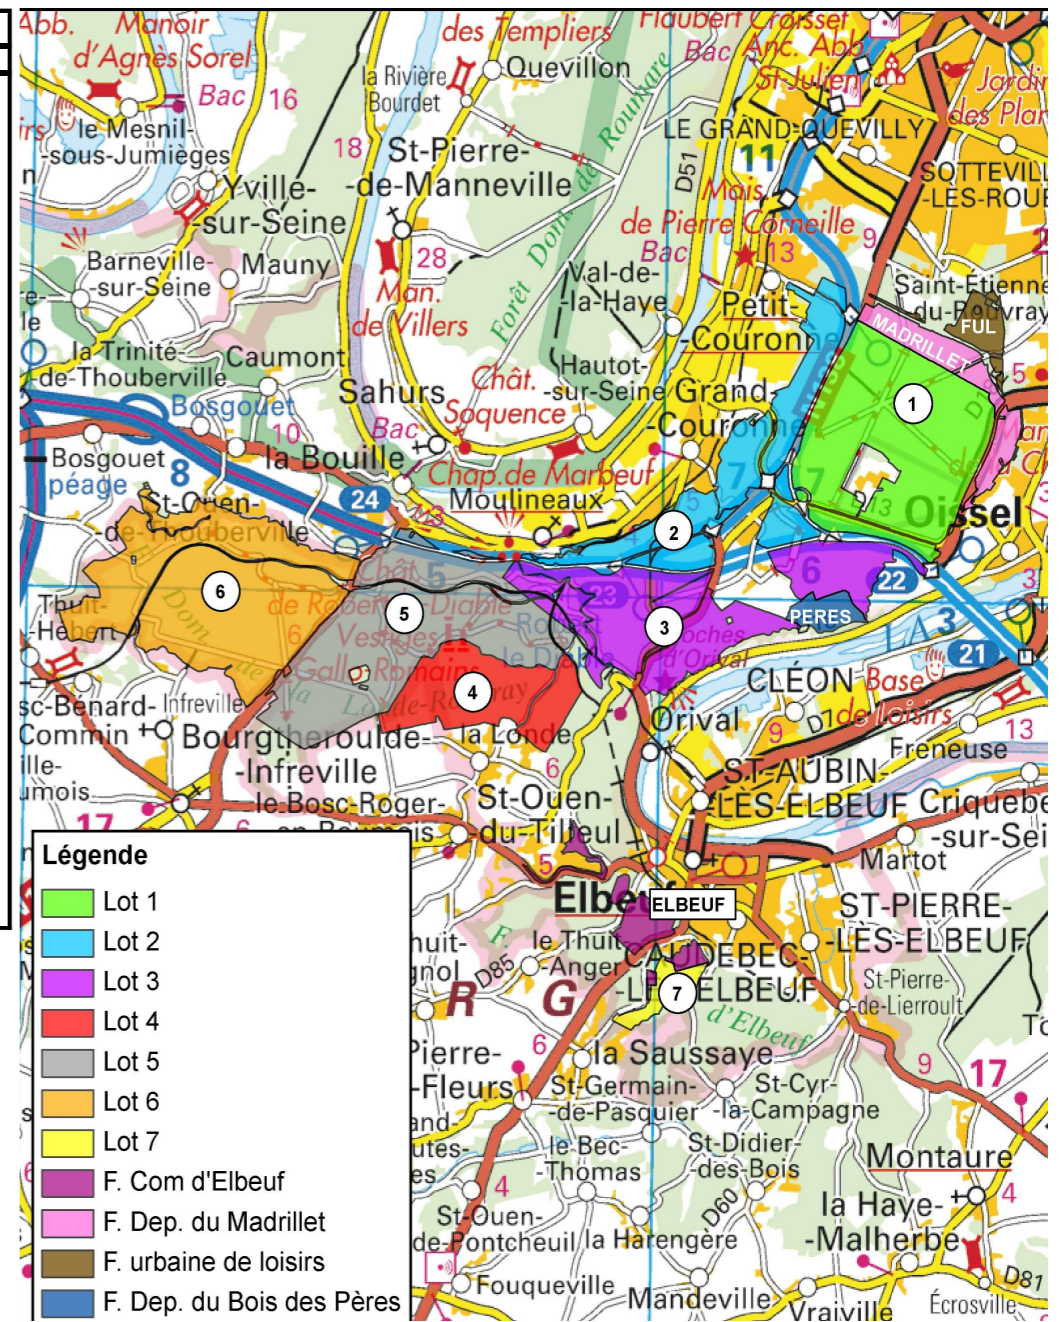

# CALENDRIER DE CHASSE - Saison 2024-2025 (susceptible de modification)

## Forêt domaniale de LALONDE-ROUVRAY

SEPTEMBRE			OCTOBRE			NOVEMBRE			DECEMBRE			JANVIER			FEVRIER			MARS			
Jour	Lot chassé		Jour	Lot chassé		Jour	Lot chassé		Jour	Lot chassé		Jour	Lot chassé		Jour	Lot chassé		Jour	Lot chassé		
1	D		1	M		1	V	4 5 6	1	D	1 3 P	1	Me	7	1	S	4 5 6	1	S		
2	L		2	Me		2	S		2	L	1 3 P	2	J	2	2	D		2	D		
3	M		3	J		3	D		3	M	E	3	V	2	3	L	2	3	L		
4	Me		4	V		4	L		4	Me		4	S	4 5	4	M	E	4	M		
5	J		5	S		5	M	E	5	J	6	5	D		5	Me		5	Me		
6	V		6	D		6	J		6	V	2	6	L	1	6	J	3 6 P	6	J		
7	S		7	L	P	7	Me	3 6	7	S	4 5	7	M	E	7	V	Ful	7	V		
8	D		8	M		8	V	1	8	D		8	Me		8	S	4 5	8	S		
9	L		9	Me		9	S		9	L	1	9	J	3 6 P	9	D		9	D		
10	M		10	J		10	D		10	M	7	10	V		10	L	1	10	L		
11	Me		11	V		11	L		11	Me		11	S	4 5	11	M	7	11	M	M	
12	J		12	S		12	M	7	12	J	3 P	12	D		12	Me		12	Me		
13	V		13	D		13	Me		13	V	2	13	L	1 3 P	13	J	3 P	13	J		
14	S		14	L		14	J		14	S	4 6	14	M	7	14	V	1 2	14	V		
15	D		15	M	E M	15	V	2	15	D		15	Me		15	S	4 5	15	S		
16	L		16	Me		16	S	4 5 6	16	L	3 P	16	J		16	D		16	D		
17	M		17	J		17	D		17	M	E	17	V	Ful	17	L		17	L		
18	Me		18	V	P	18	L	3	18	Me	M	18	S	4 6	18	M	7	18	M		
19	J		19	S	6	19	M	E M	19	J	6	19	D		19	Me		19	Me		
20	V		20	D		20	Me		20	V	1	20	L	2	20	J	1 2	20	J		
21	S		21	L		21	J	6	21	S	4 5	21	M	E M	21	V	4 5	21	V		
22	D		22	M	7	22	V	1	22	D		22	Me		22	S	4 5	22	S		
23	L		23	Me		23	S	4 5	23	L	2 3 P	23	J	3 6 P	23	D		23	D		
24	M	M	24	J		24	D		24	M		24	V	1	24	L	1 2 3 P	24	L		
25	Me		25	V		25	L	2	25	Me		25	S	4 5	25	M	E M	25	M		
26	J		26	S	4 5	26	M	7	26	J	6	26	D		26	Me		26	Me		
27	V		27	D		27	Me		27	V	3 P	27	L	3 P	27	J		27	J		
28	S		28	L	1 P	28	J	3	28	S	4 5	28	M	7	28	Me		28	V		
29	D		29	M	7	29	V	Ful	29	D		29	Me		29	J		29	S		
30	L	Ful	30	Me		30	S	5 6	30	L		30	J	1	30	V		30	D		
31			31	J		31	S		31	M		31	V		31	L		31	L		

Flashez et retrouvez les calendriers de chasse des forêts domaniales de Normandie.