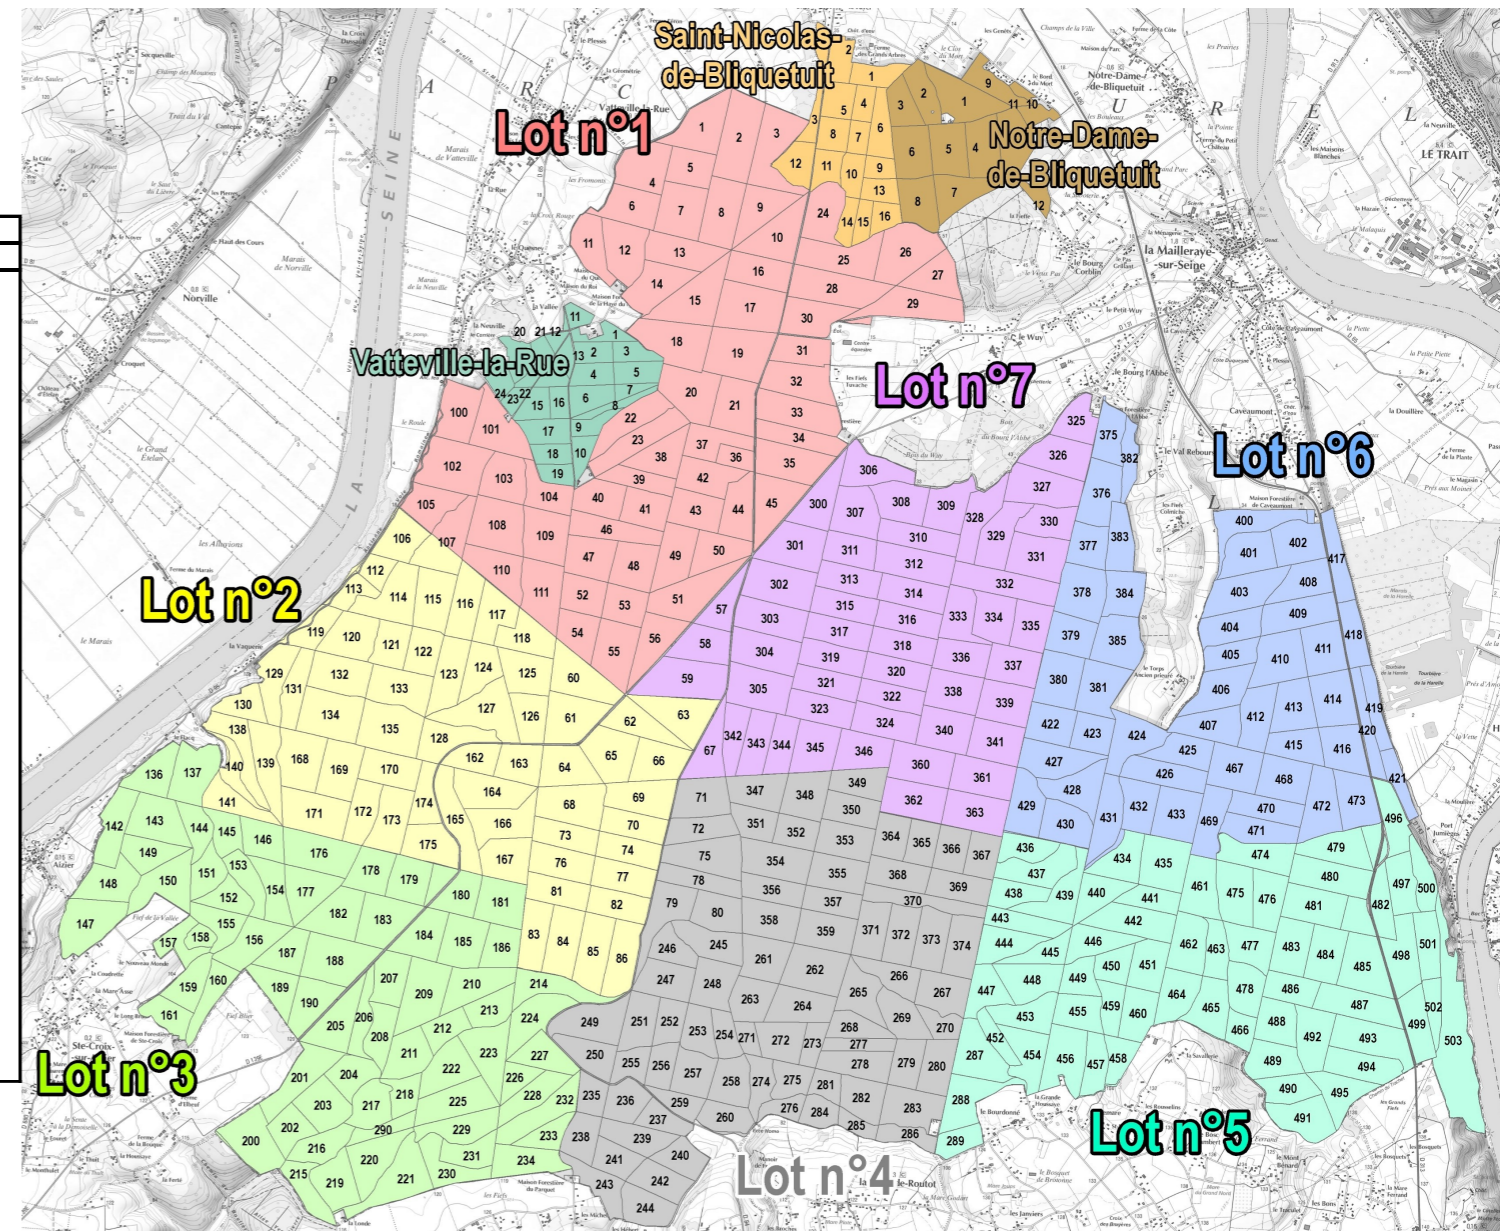

# CALENDRIER DE CHASSE - Saison 2024-2025 (susceptible de modification)

## Forêt domaniale de BROTONNE

Pas de chasse à tir sur BROTONNE les jours fériés.

Pour les autres jours, consulter les calendriers par lot de chasse.

OCTOBRE		NOVEMBRE		DECEMBRE		JANVIER		FEVRIER		MARS FACULTATIF	
Jour	Lot chassé	Jour	Lot chassé	Jour	Lot chassé	Jour	Lot chassé	Jour	Lot chassé	Jour	Lot chassé
1 M		1 V		1 D	T S V 1 2	1 Me		1 S		1 S	
2 Me		2 S		2 L	3 4 5 6	2 J		2 D	N 2	2 D	3 4 5 6
3 J		3 D	S V 1 2	3 M		3 V		3 L	3 4 5 6 1	3 L	
4 V		4 L	7 3 4 5 6	4 Me		4 S	V	4 M		4 M	
5 S		5 M		5 J	N 3 4 5 6 2	5 D	N 3 4 5 6 2	5 Me		5 Me	
6 D		6 Me		6 V		6 L	3 4 5 6 1	6 J		6 J	
7 L		7 J		7 S		7 M		7 V	7	7 V	
8 M		8 V		8 D	N 3 4 5 6 2	8 Me		8 S	S	8 S	
9 Me		9 S		9 L	3 4 5 6 1	9 J		9 D	3 4 5 6 V 1 2	9 D	
10 J		10 D	N T 2	10 M		10 V	7	10 L	3 4 5 6	10 L	
11 V		11 L	3 4 5 6 1	11 Me		11 S	S	11 M		11 M	
12 S		12 M		12 J	3 4 5 6 V 1 2	12 D	3 4 5 6 V 1 2	12 Me		12 Me	
13 D		13 Me		13 V		13 L	3 4 5 6	13 J		13 J	
14 L		14 J		14 S	S V	14 M		14 V		14 V	
15 M		15 V		15 D	1 2	15 Me		15 S		15 S	
16 Me		16 S		16 L	7 3 4 5 6	16 J		16 D	N 2	16 D	
17 J		17 D	V 1 2	17 M		17 V		17 L	7 3 4 5 6 1	17 L	
18 V		18 L	7 3 4 5 6	18 Me		18 S		18 M		18 M	
19 S	S	19 M		19 J		19 D	N T 2	19 Me		19 Me	
20 D		20 Me		20 V		20 L	3 4 5 6 1	20 J		20 J	
21 L		21 J		21 S		21 M		21 V		21 V	
22 M		22 V		22 D	3 4 5 6	22 Me		22 S		22 S	
23 Me		23 S		23 L	3 4 5 6 1	23 J		23 D	3 4 5 6 S V 2 1	23 D	
24 J		24 D	N 3 4 5 6	24 M		24 V		24 L	3 4 5 6 1	24 L	
25 V		25 L	3 4 5 6 1	25 Me		25 S		25 M		25 M	
26 S		26 M		26 J		26 D	3 4 5 6 S V 1	26 Me		26 Me	
27 D		27 Me		27 V	7	27 L	7 3 4 5 6	27 J		27 J	
28 L		28 J		28 S		28 M		28 V	7	28 V	
29 M		29 V	7	29 D	S 1	29 Me		29 S		29 S	
30 Me		30 S		30 L		30 J		30 D		30 D	
31 J				31 M		31 V				31 L	

Flashez et retrouvez les calendriers de chasse des forêts domaniales de Normandie.